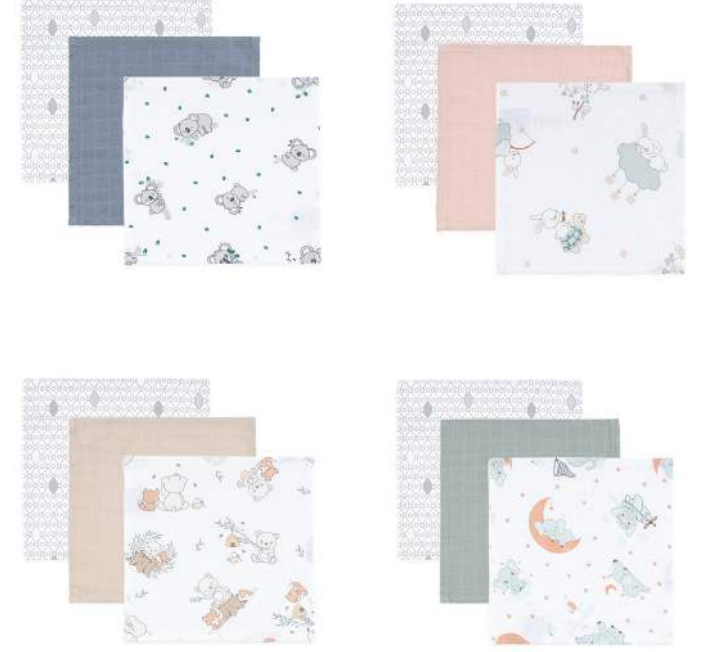

RENKLER TR Ürün Kullanımı

Gezenbebe Hero 3'lü Müslin Ağız ve Omuz Bezi Seti (30x30)

ÜRÜN TANIMI

Gezenbebe Hero 3'lü Müslin Ağız ve Omuz Bezi Seti (30x30): Her Damla, Bir Kahraman Dokunuşu!

Gezenbebe Hero 3'lü Müslin Ağız ve Omuz Bezi Seti, minik kahramanlarınızın her anında yanınızda! Özenle seçilmiş %100 pamuklu müslin kumaş ile üretilen bu ağız ve omuz bezleri, hem yumuşaklığı hem de dayanıklılığı ile bebeğinizi kazanacak. Sette, Gezenbebe'nin ikonik deseni, özgün sevimli kahramanları Fil, Tavşan, Ayıcık ve Koala desenleri ve pastel tonlu düz müslin bezden oluşan 3 çeşit mendil bulunur. Beslenme saatlerinde ya da oyun zamanlarında bebeğinizin yanında olacak bu bezlerle aynı zamanda omuz üzerinde rahatlıkla kullanılabilir, bebeğinizin narin tenine zarar vermeden ağız akıntılarını veya yemek artıklarını kolayca temizleyebilirsiniz. Gezenbebe kalitesiyle, bebek bakımınızda şıklığı ve fonksiyonelliği bir araya getiriyoruz.