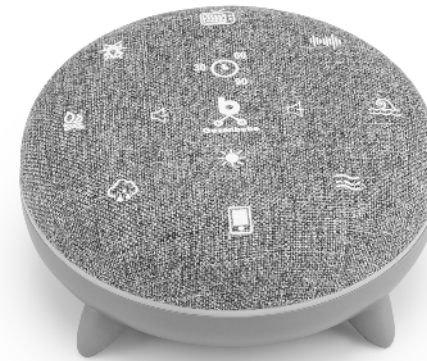

Gezenbebe Beyaz Gürültü Bebek Hoparlörü Uyku ve Konsantrasyon Yardımcısı

ÜRÜN TANIMI

Gezenbebe Beyaz Gürültü Bebek Hoparlörü
Uyku ve Konsantrasyon Yardımcısı:
Bebeklerin Uykusu İçin Özel Olarak Tasarlanmış Bebek Hoparlörü!

Gezenbebe'nin özgün tasarımı, modern ev dekorasyonlarına zarif bir dokunuş katarken, kompakt ve hafif yapısı ile her yere kolayca taşınabilir.